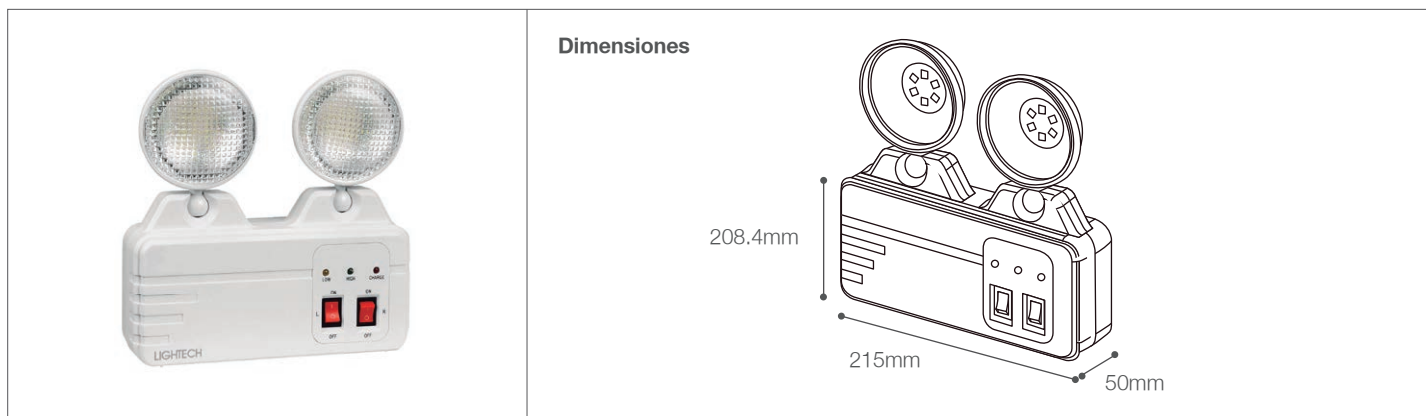

# Lámpara de Emergencia LED

Lámpara de Emergencia- Seguridad

72-101/LED/2X3W/75K | 146125 | T001-L006-F019-S002 | 7750902119548

## Datos técnicos

W	3W
K	7500K
Lm	360Lm
Lm/W	60Lm/W
V	110-240V
Hz	50-60Hz
Índice de Protección	IP20
CRI	80
Tiempo de carga	15-24 horas
Rango	80m <sup>2</sup>
Lifetime	50,000hrs

## Descripción

LLámpara de Emergencia LED 3W con batería incorporada de 4V 2000mAh. Tiempo de carga entre 15-24 horas. El tiempo de conversión una vez que se corta la corriente eléctrica es de  $\leq 0.2$  segundos. El tiempo de encendido o descarga es de 3 horas aproximadamente. Cuenta con dos faros que se pueden dirigir y encender independientemente.

## Características de la Luminaria

- Material cuerpo: ABS
- Material difusor: Policarbonato
- Acabado: Mate

- Dimensiones cuerpo: 208.4x215x50mm
- Colores: Blanco