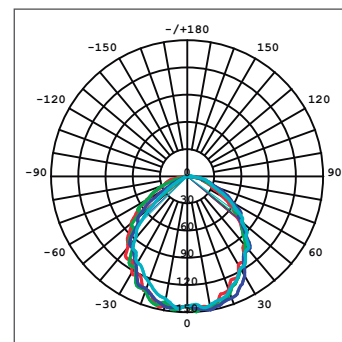

Fotometría

*Indispensable para un buen funcionamiento contar con línea fase y neutro (en cableado) de no ser así se acortará el tiempo de vida de la luminaria, presentará parpadeo o no se apagará al 100%.